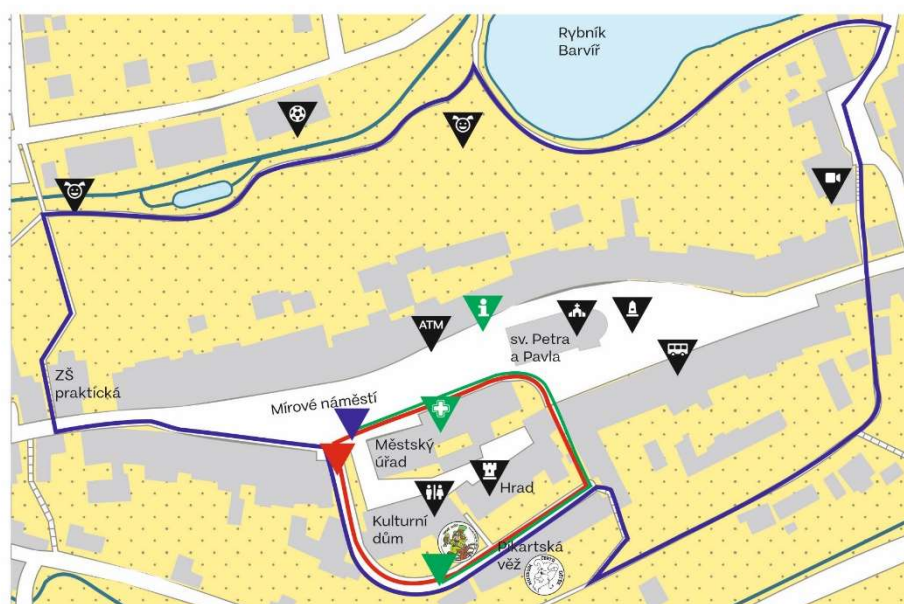

Město Ústěk
ve spolupráci se sportovním klubem Parta Litoměřicko
a odborem školství, mládeže a tělovýchovy Krajského úřadu Ústeckého kraje
pořádají

BĚH PO ÚŠTĚCKÝCH SCHODECH

v úterý 17. září 2024

Prezence: od 9 – 10 hodin v prostoru u kulturního domu (za budovou MÚ na Mírovém náměstí)

Doprava: vlak na trati 087 Lovosice – Česká Lípa

**Přihlášky zasílejte e-mailem na adresu zvs.ustek@wo.cz do úterý 10. 9. 2024.
V případě dotazů volejte na telefon 728 603 753.**

Kategorie	Datum narození	Délka běhu	Počet kol	Okruh
Předškoláci M	2018 a mladší – nejsou žáky ZŠ	200 m	1 kolo	Zelený
Předškoláci Ž	2018 a mladší – nejsou žáky ZŠ	200 m	1 kolo	Zelený
Mladší děti M	Od 1. 9. 2015 - 31. 12. 2018 – žáci ZŠ	300 m	1 kolo	Červený
Mladší děti Ž	Od 1. 9. 2015 - 31. 12. 2018 – žáci ZŠ	300 m	1 kolo	Červený
Starší děti M	Od 1. 9. 2013 – 31. 8. 2015 – žáci ZŠ	500 m	2 kola	Červený
Starší děti Ž	Od 1. 9. 2013 – 31. 8. 2015 – žáci ZŠ	500 m	2 kola	Červený
Mladší žáci	Od 1. 9. 2011 – 31. 8. 2013 – žáci ZŠ	600 m	2 kola	Červený
Mladší žákyně	Od 1. 9. 2011 – 31. 8. 2013 – žáci ZŠ	600 m	2 kola	Červený
Starší žáci	Od 1. 9. 2008 – 31. 8. 2011 – žáci ZŠ	1300 m	1 kolo	Modrý
Starší žákyně	Od 1. 9. 2008 – 31. 8. 2011 – žáci ZŠ	1300 m	1 kolo	Modrý
Mládež M	2005 až 2009 – žáci SŠ	2600 m	2 kola	Modrý
Mládež Ž	2005 až 2009 – žáci SŠ	1300 m	1 kolo	Modrý
Muži	2005 a starší	2600 m	2 kola	Modrý
Ženy	2005 a starší	1300 m	1 kolo	Modrý

Mapa:

▼ START závodů na 300 m (1 kolo), 600 m (dvě kola), 1300 m (1 kolo), 2600 m (dvě kola)

▼ START závodů na 200 m, 500 m (dvě kola)

▼ CÍL všech závodů

Za pořadatele

Ondřej Elísek, starosta Města Ústě

srdečně zve: